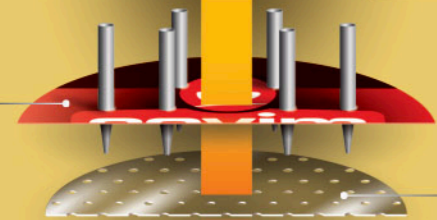

Il vero Espresso all'italiana in Capsula
autoprotetta

Espresso Life

Covim Opera: anche nel mondo dell'automatico il caffè' in capsula autoprotetta per un espresso perfetto.

Top di sigillatura

Membrana filtrante

Pastiglia di caffè macinato

È risaputo che la **pressione di erogazione** è una delle condizioni necessarie per ottenere un **ottimo caffè espresso**.

Covim, che si è sempre fortemente impegnata affinché fosse possibile gustare l'eccellenza delle sue miscele e garantire **un caffè espresso davvero straordinario per corpo, aroma e gusto**, presenta la nuova capsula autoprotetta "Covim Opera".

PRESSIONE DI EROGAZIONE
9-11
ATMOSFERE

"Covim Opera" è stata studiata per consentire il suo corretto funzionamento nei distributori automatici più diffusi sul mercato. Le sue particolari caratteristiche creano all'interno del gruppo caffè, una **maggiore pressione di erogazione** rispetto alle normali Capsule presenti sul mercato tale da consentire una migliore estrazione del prodotto in tazza.